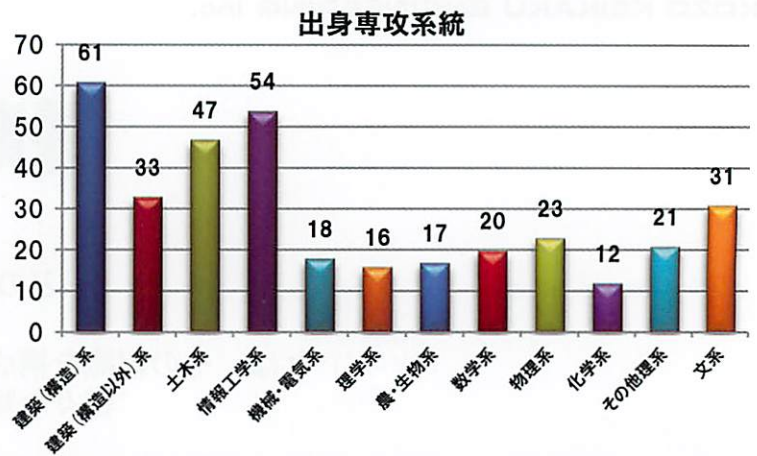

株式会社構造計画研究所

2002年4月～2016年4月 新卒入社者 採用データ(353名 内定者含む)