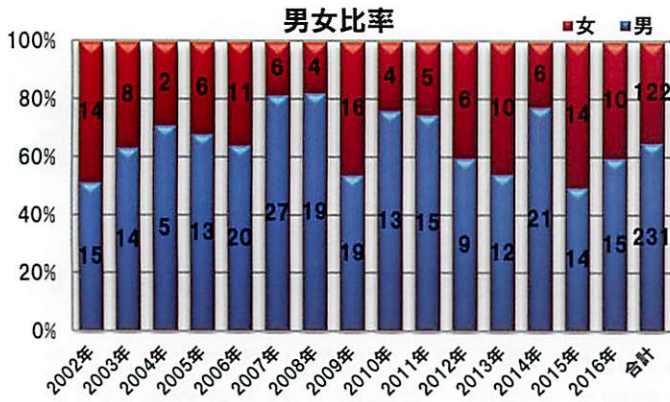

株式会社構造計画研究所

2002年4月～2016年4月 新卒入社者 採用データ(353名 内定者含む)