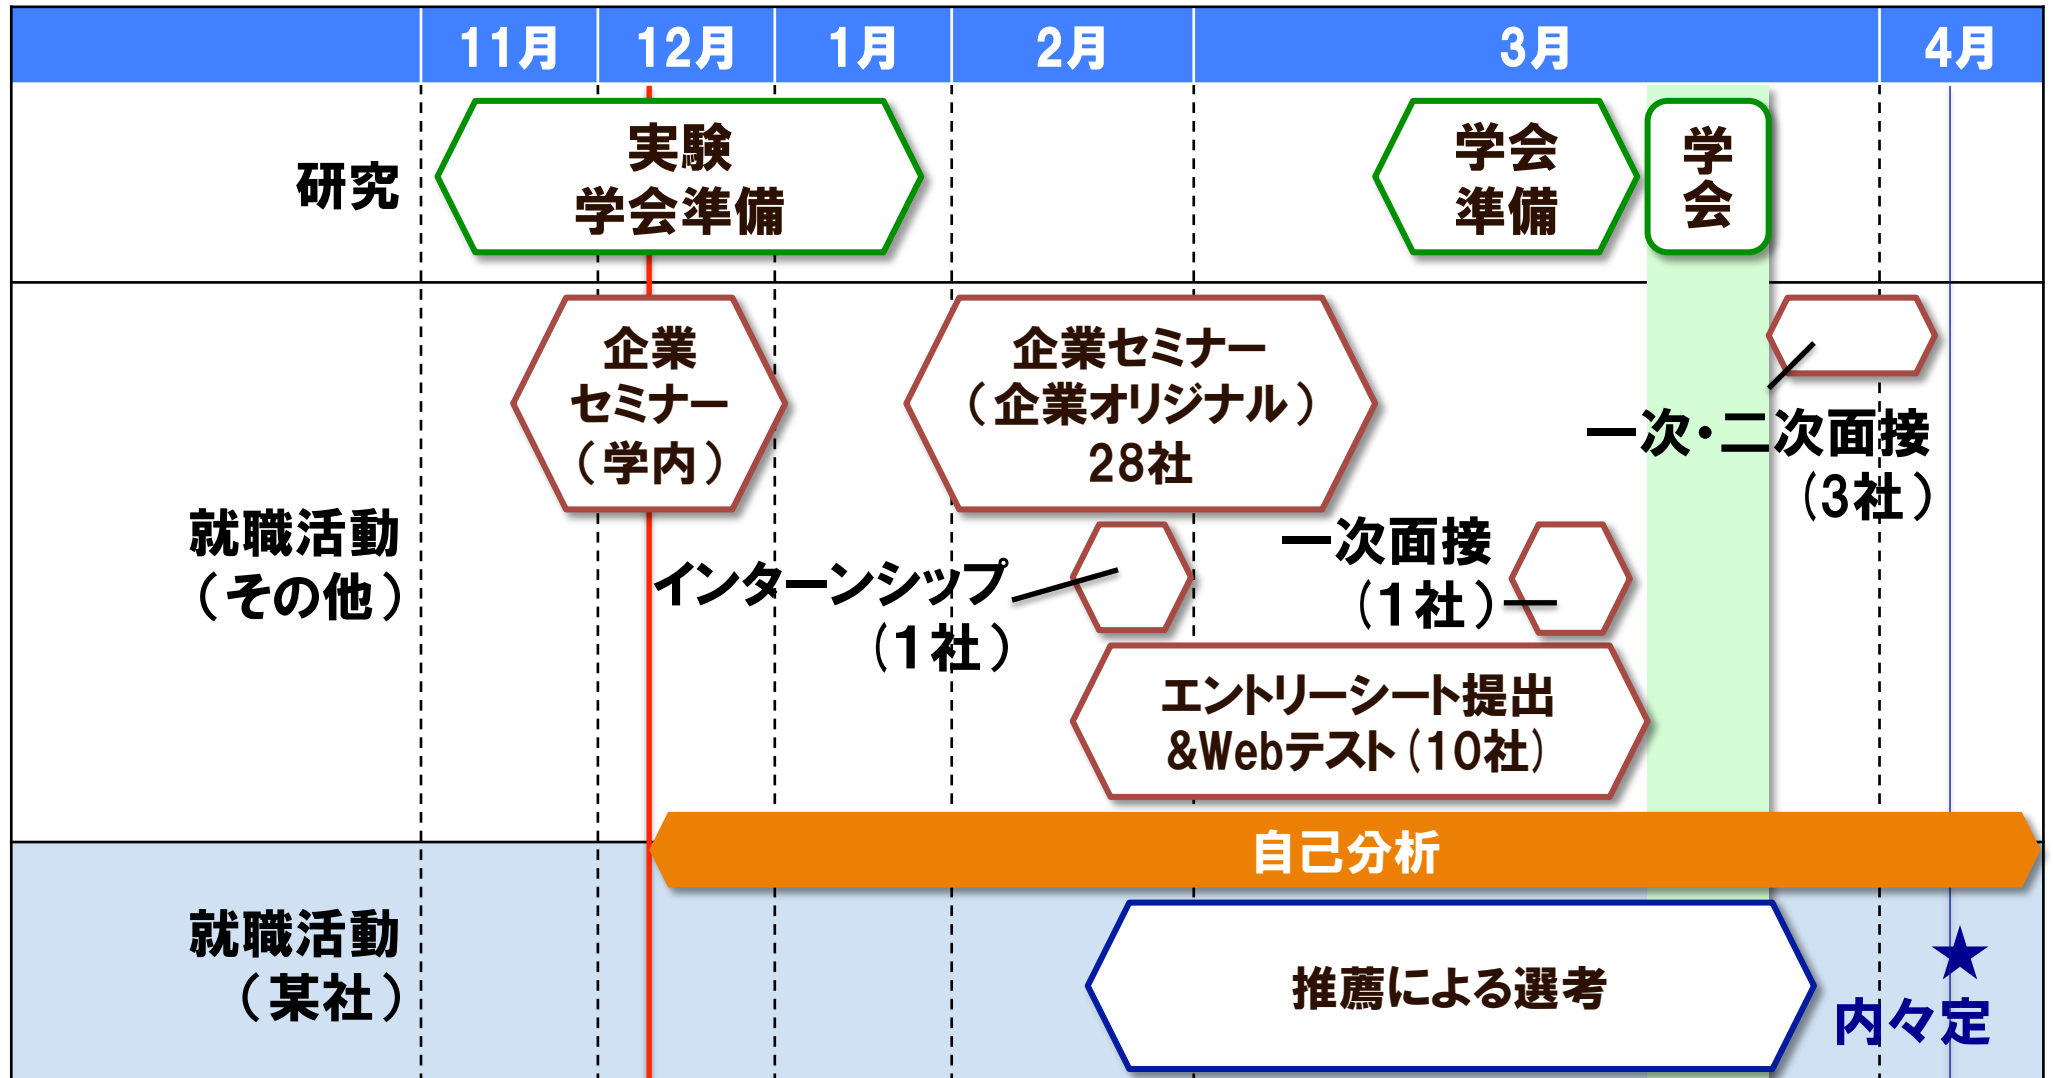

## 社会人3年目です。よろしくお願いします！

---

- 氏名 ○○○○
- 勤務先 某通信系大手企業(理系推薦)
- 研究室 ○○研究室 修士卒
- 所属団体 体育会○○部・ダンスサークル

- アルバイト
  - 牛丼チェーン
  - 衣服チェーン
  - コンビニ
  - ファミリーレストラン
  - 塾
  - 実験TA 他

①就職活動の中で大切だと思う事

②今から始められること

③おまけ ～社会人ってこんなんだ！～

# 就職活動期間の概略

## 学外への活動開始は年明けから。自己分析を軸に取り組みました

today